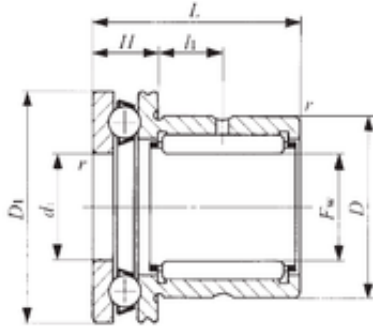

NAX 6040Z IKO NAX 6040Z IKO Complex Bearings

Bearing No. NAX 6040Z

NAX 6040Z Bearing 2D drawings and 3D CAD models

Bore Diameter	60 mm
Outer Diameter	72 mm
Fw	60 mm
D	72 mm
D1	85 mm
D2	86,5 mm
d1	60 mm
r min.	1 mm
H	17 mm
L	40 mm
L1	12 mm
da min.	75 mm
Weight	0,454 Kg
Dynamic load rating radial (C)	47,5 kN
Dynamic load rating axial (C)	41,4 kN
Static load rating radial (C0)	103 kN
Static load rating axial (C0)	89,7 kN